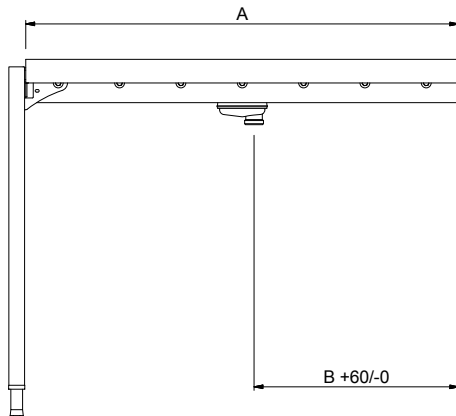

Front aanzicht