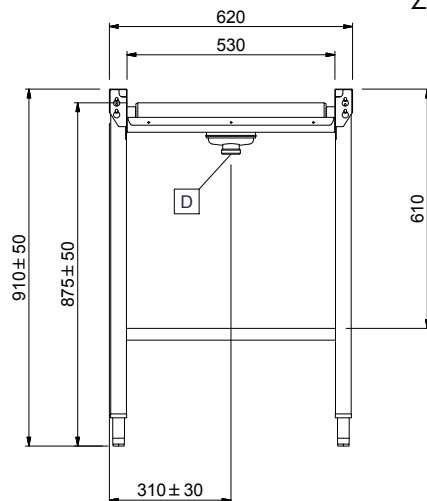

### Constructie

- Rollenbanen kunnen optioneel voorzien worden van een eindplaat, een eindschakelaar, korven geleiderrekken, een bodemschap of een bodemrooster.
- De roestvrijstalen stelpoten zijn +50/-50 mm in hoogte verstelbaar, voor de juiste hoogte instelling ten opzichte van de afwasmachine.
- Gelaste solide flensen voor een sterke verbinding van de units.
- Standaard geleverd met één pootstel.
- Het extra leverbare zelfdragende bodemschap maakt een draagframe overbodig.
- De lekkak is van 1,2 mm dik roestvrijstaal AISI304.
- Poten van 40x40 mm roestvrijstaal AISI304.
- De schuin aflopende bodem van de tafel maakt een snelle waterafvoer mogelijk.
- Alle oppervlakken zijn glad en gepolijst uitgevoerd.
- De kunststof rollen zijn eenvoudig te verwijderen voor schoonmaken.

### Goedkeuring

Front aanzicht

Zij aanzicht

D = Afvoer

Boven aanzicht

### Algemene gegevens

**Externe afmetingen, lengte** 2400 mm  
**Externe afmetingen, breedte** 620 mm  
**Externe afmetingen, hoogte** 910 mm  
**Gewicht, netto** ISO 9001 kg  
**Hoogte verstelling** 50/50 mm  
**Lekbak materiaal** Roestvrijstaal 1.4301 (AISI304)  
**Type rollers** Lang