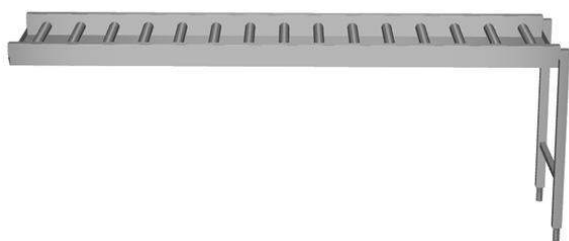

### Rollenbaan, lange rollen, 2400 mm

ARTIKEL \_\_\_\_\_

MODEL \_\_\_\_\_

NAAM \_\_\_\_\_

SIS \_\_\_\_\_

AIA \_\_\_\_\_

863036 (HSLRC24)

Rollenbaan 2400 mm, lange  
rollen, 1 pootstel

#### Product Nr.

Rollenbaan van roestvrijstaal AISI304, voor afwaskorven 500x500 mm. Lekkak in gladde uitvoering, de hoeken van de lange zijden zijn afgeschuind voor eenvoudige reiniging. Aflopende bodem naar de bodemzeef met kunststof 1,5" afvoer, draaibaar voor makkelijke aansluiting. Lange kunststof rollen, uitneembaar voor schoonmaken. Verbinding met andere rollenbaan door bout-sleufgat koppeling en met een U-profiel over de verbindingsnaad. Pootstel van roestvrijstalen buis 40x40 mm met roestvrijstalen stelvoeten, hoogteverstelling +50/-50 mm.

### Uitvoering

- Toepasbaar bij de toevoerszijde van de afwasmachine en bij de afvoerszijde.
- Zowel te gebruiken als enkele unit of gecombineerd met andere tafels bij de afwasmachine.
- Handmatige verplaatsing van de korven over de lange rollen.
- De rollenbaan is toepasbaar voor zowel een korventransportmachine als een korvendooorschuifmachine. Korventransportmachines kunnen direct tegen de rollenbaan geplaatst worden, bij een korvendooorschuifmachine is een als accessoire leverbaar tussenstuk noodzakelijk.
- Rollenbanen worden voorgemonteerd geleverd en zijn gemakkelijk te monteren.
- Sleufgaten en koppennen voor een snelle en eenvoudige montage met weinig schroefverbindingen.
- De afvoer aansluiting is 360° draaibaar voor eenvoudige installatie.
- De extra leverbare eindschakelaar is betrouwbaar en eenvoudig reinigbaar.
- Ontworpen voor het transport van afwasmachine korven van 500x500 mm.