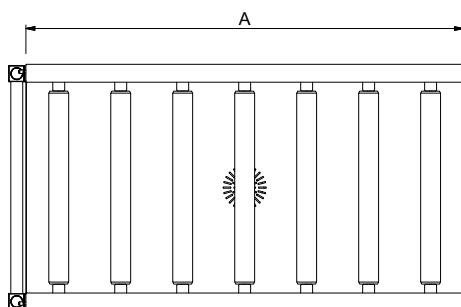

### Goedkeuring

Front aanzicht

Zij aanzicht

D = Afvoer

Boven aanzicht

### Water

**Afvoer aansluiting**  
 863036 (HSLRC24) 1"1/2

### Algemene gegevens

**Externe afmetingen, lengte** 2400 mm  
**Externe afmetingen, breedte** 620 mm  
**Externe afmetingen, hoogte** 910 mm  
**Gewicht, netto** ISO 9001 kg  
**Hoogte verstelling** 50/50 mm  
**Lekbak materiaal** Roestvrijstaal 1.4301 (AISI304)  
**Type rollers** Lang